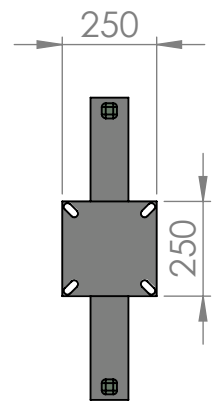

4 3 2 1

F  
E  
D  
C  
B  
A

F  
E  
D  
C  
B  
A

Wariant:  
3m / 4m / 5m  
6m / 7m / 8m

TYTUŁ:

Słup  
oświetleniowy

MATERIAŁ:  
Stal S325

PROFIL:  
100x100

TYP:

SK-Z

A4

4 3 2 1