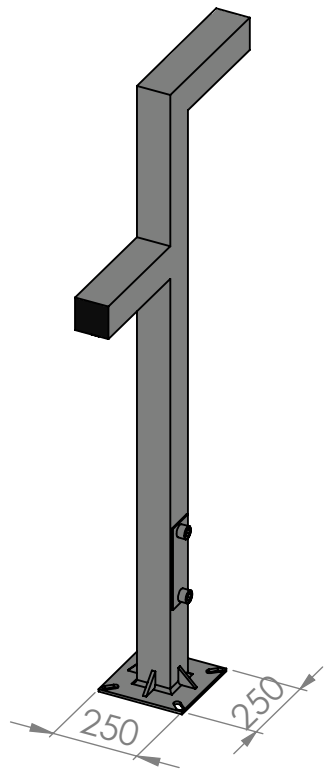

4 3 2 1

F  
E  
D  
C  
B  
A

F  
E  
D  
C  
B  
A

Wariant:  
3m / 4m / 5m  
6m / 7m / 8m

TYTUŁ:

Słup  
oświetleniowy

MATERIAŁ:  
Stal S325

PROFIL:  
100x100

TYP:

SK-Z

A4

4 3 2 1