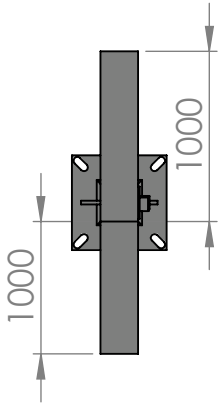

4 3 2 1

F  
E  
D  
C  
B  
A

F  
E  
D  
C  
B  
A

Wariant:  
3m / 4m / 5m  
6m / 7m / 8m

TYTUŁ:

Słup  
oświetleniowy

MATERIAŁ:  
Stal S325

PROFIL:  
100x100

TYP:

SK-Z

A4

4 3 2 1