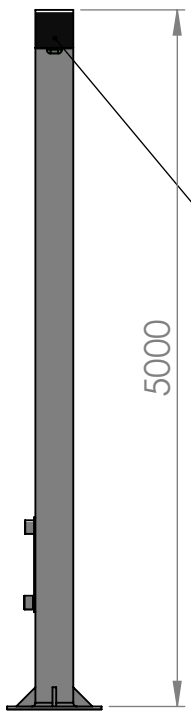

4 3 2 1

F  
E  
D  
C  
B  
A

F  
E  
D  
C  
B  
A

Wariant:  
3m / 4m / 5m  
6m / 7m / 8m

TYTUŁ:

Słup  
oświetleniowy

MATERIAŁ:  
Stal S325

PROFIL:  
100x100

TYP:

SK-Z

A4

4 3 2 1