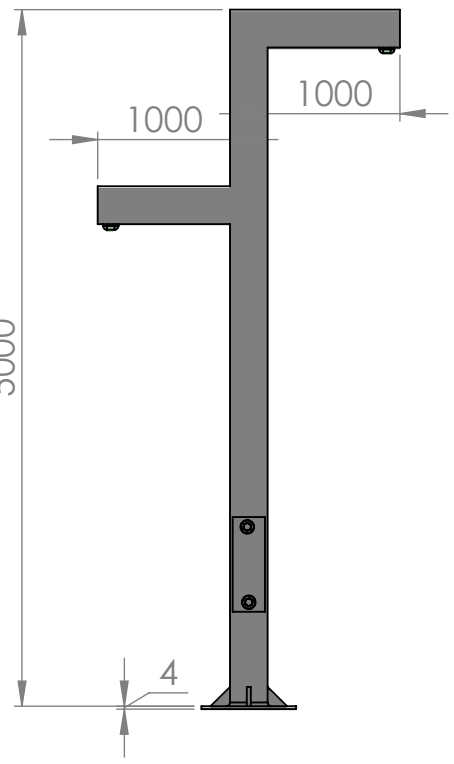

4 3 2 1

F  
E  
D  
C  
B  
A

F  
E  
D  
C  
B  
A

Wariant:  
3m / 4m / 5m  
6m / 7m / 8m

TYTUŁ:

Słup  
oświetleniowy

MATERIAŁ:  
Stal S325

PROFIL:  
100x100

TYP:

SK-Z

A4

4 3 2 1