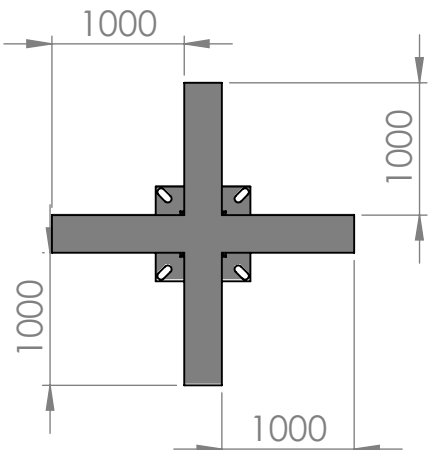

4 3 2 1

F

F

Dekiel plastikowy

E

E

D

D

C

C

B

B

A

A

Wariant:
6m / 7m / 8m

TYTUŁ:

Słup
oświetleniowy

MATERIAŁ:
Stal S325

PROFIL:
100x100

Typ:

SK-4

A4

4 3 2 1