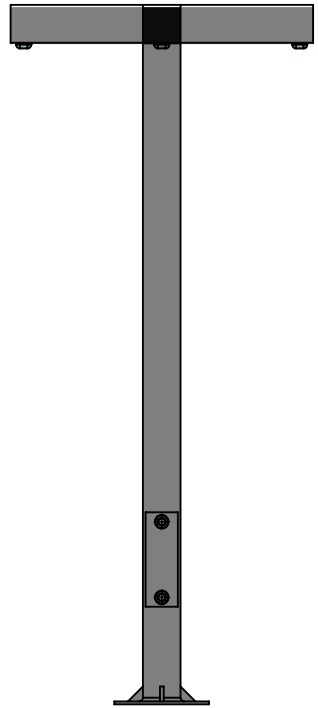

4 3 2 1

F

F

Dekiel plastikowy

E

E

D

D

C

C

B

B

A

A

Wariant:
6m / 7m / 8m

TYTUŁ:

Słup
oświetleniowy

MATERIAŁ:
Stal S325

PROFIL:
100x100

Typ:

SK-4

A4

4 3 2 1