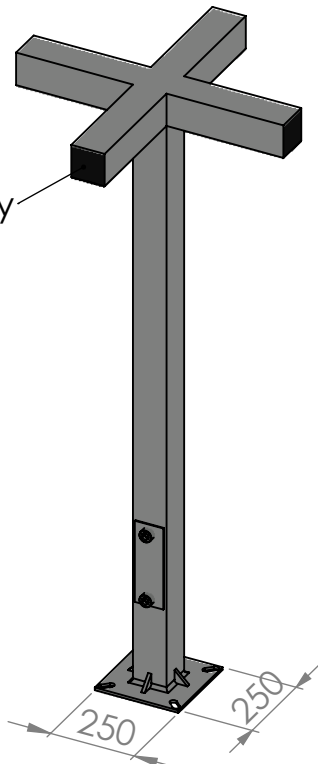

4 3 2 1

F

F

Dekiel plastikowy

E

E

D

D

C

C

B

B

A

A

Wariant:
6m / 7m / 8m

TYTUŁ:

Słup
oświetleniowy

MATERIAŁ:
Stal S325

PROFIL:
100x100

Typ:

SK-4

A4

4 3 2 1